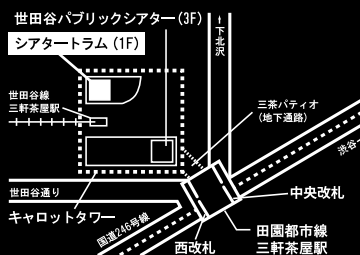

大駱駝艦

やちやぼう うたうなぐ

公演日程

2023年

12月16日(土)

17日(日)

15:00

19:00

開場は開演の30分前より

振付・演出・美術：磨 赤兒

出演

《打楽器》スティーヴ エトウ

《唄・三線》里 アンナ

《舞踏》磨 赤兒

高桑 晶子 銚久 奈緒美 小田 直哉

坂詰 健太 荒井 啓汰 阿蘇 尊

谷口 美咲子 石井 エリカ

衣裳：【大駱駝艦】堂本教子

【スティーヴ エトウ】田中秀彦、緋咲レイラ

【里 アンナ】Takumi Yanazaki

美術：大津英輔

宣伝写真・宣伝美術：腰山大雅

舞台監督：中原和彦

写真・映像：あまみカメラ

照明：岩村原太

制作：金 能弘

音響：株式会社 MRD

プロデューサー：新船洋子

チケット一般発売 2023年 11月6日(月)

チケット料金

(全席指定・税込) *未就学児童入場不可

・一般：前売 5,000円 当日 5,500円

・世田谷パブリックシアター友の会：4,700円(前売のみ・要事前登録)

・せたがやアーツカード：4,800円(前売のみ・要事前登録)*

*世田谷区在住の方対象。詳細・お申込は世田谷パブリックシアターチケットセンターまたは劇場公式サイトへ。

チケット取扱い

・世田谷パブリックシアターチケットセンター

(電話・窓口10:00~19:00、発売初日は電話のみ)

03-5432-1515

・世田谷パブリックシアターオンラインチケット

(24時間受付・要事前登録) <https://setagaya-pt.jp/>

・大駱駝艦

0422-21-4984 <http://www.dairakudakan.com/>

【車椅子スペースのご案内】(定員あり、要予約)

一般料金の10%割引(付添者1名まで無料)

申込：劇場チケットセンター 03-5432-1515

【託児サービスのご案内】(定員あり、要予約)

料金：2,200円(1名につき)

対象：生後6ヶ月以上9才未満(障害のあるお子さまについてはご相談ください)

申込：世田谷パブリックシアター 03-5432-1526 ご希望日の3日前正午まで。

会場

シアタートラム

〒154-0004 東京都世田谷区太子堂4-1-1 Tel.03-5432-1526
三軒茶屋駅【東急田園都市線(渋谷より2駅・5分)・世田谷線】より直結

主催：キャメルアーツ株式会社

提携：公益財団法人せたがや文化財団、世田谷パブリックシアター

後援：世田谷区

制作協力：大駱駝艦

お問合せ：大駱駝艦 0422-21-4984

<http://www.dairakudakan.com/>

〈ご来場のお客さまへ〉

*開演後は本来のお席にご案内できない場合がございます。あらかじめご了承ください。

*公演中止の場合を除き、チケットの変更・払い戻しはいたしません。

助成：文化庁文化芸術振興費補助金(舞台芸術等総合支援事業(次代の文化を創造する新進芸術家育成事業))独立行政法人日本芸術文化振興会